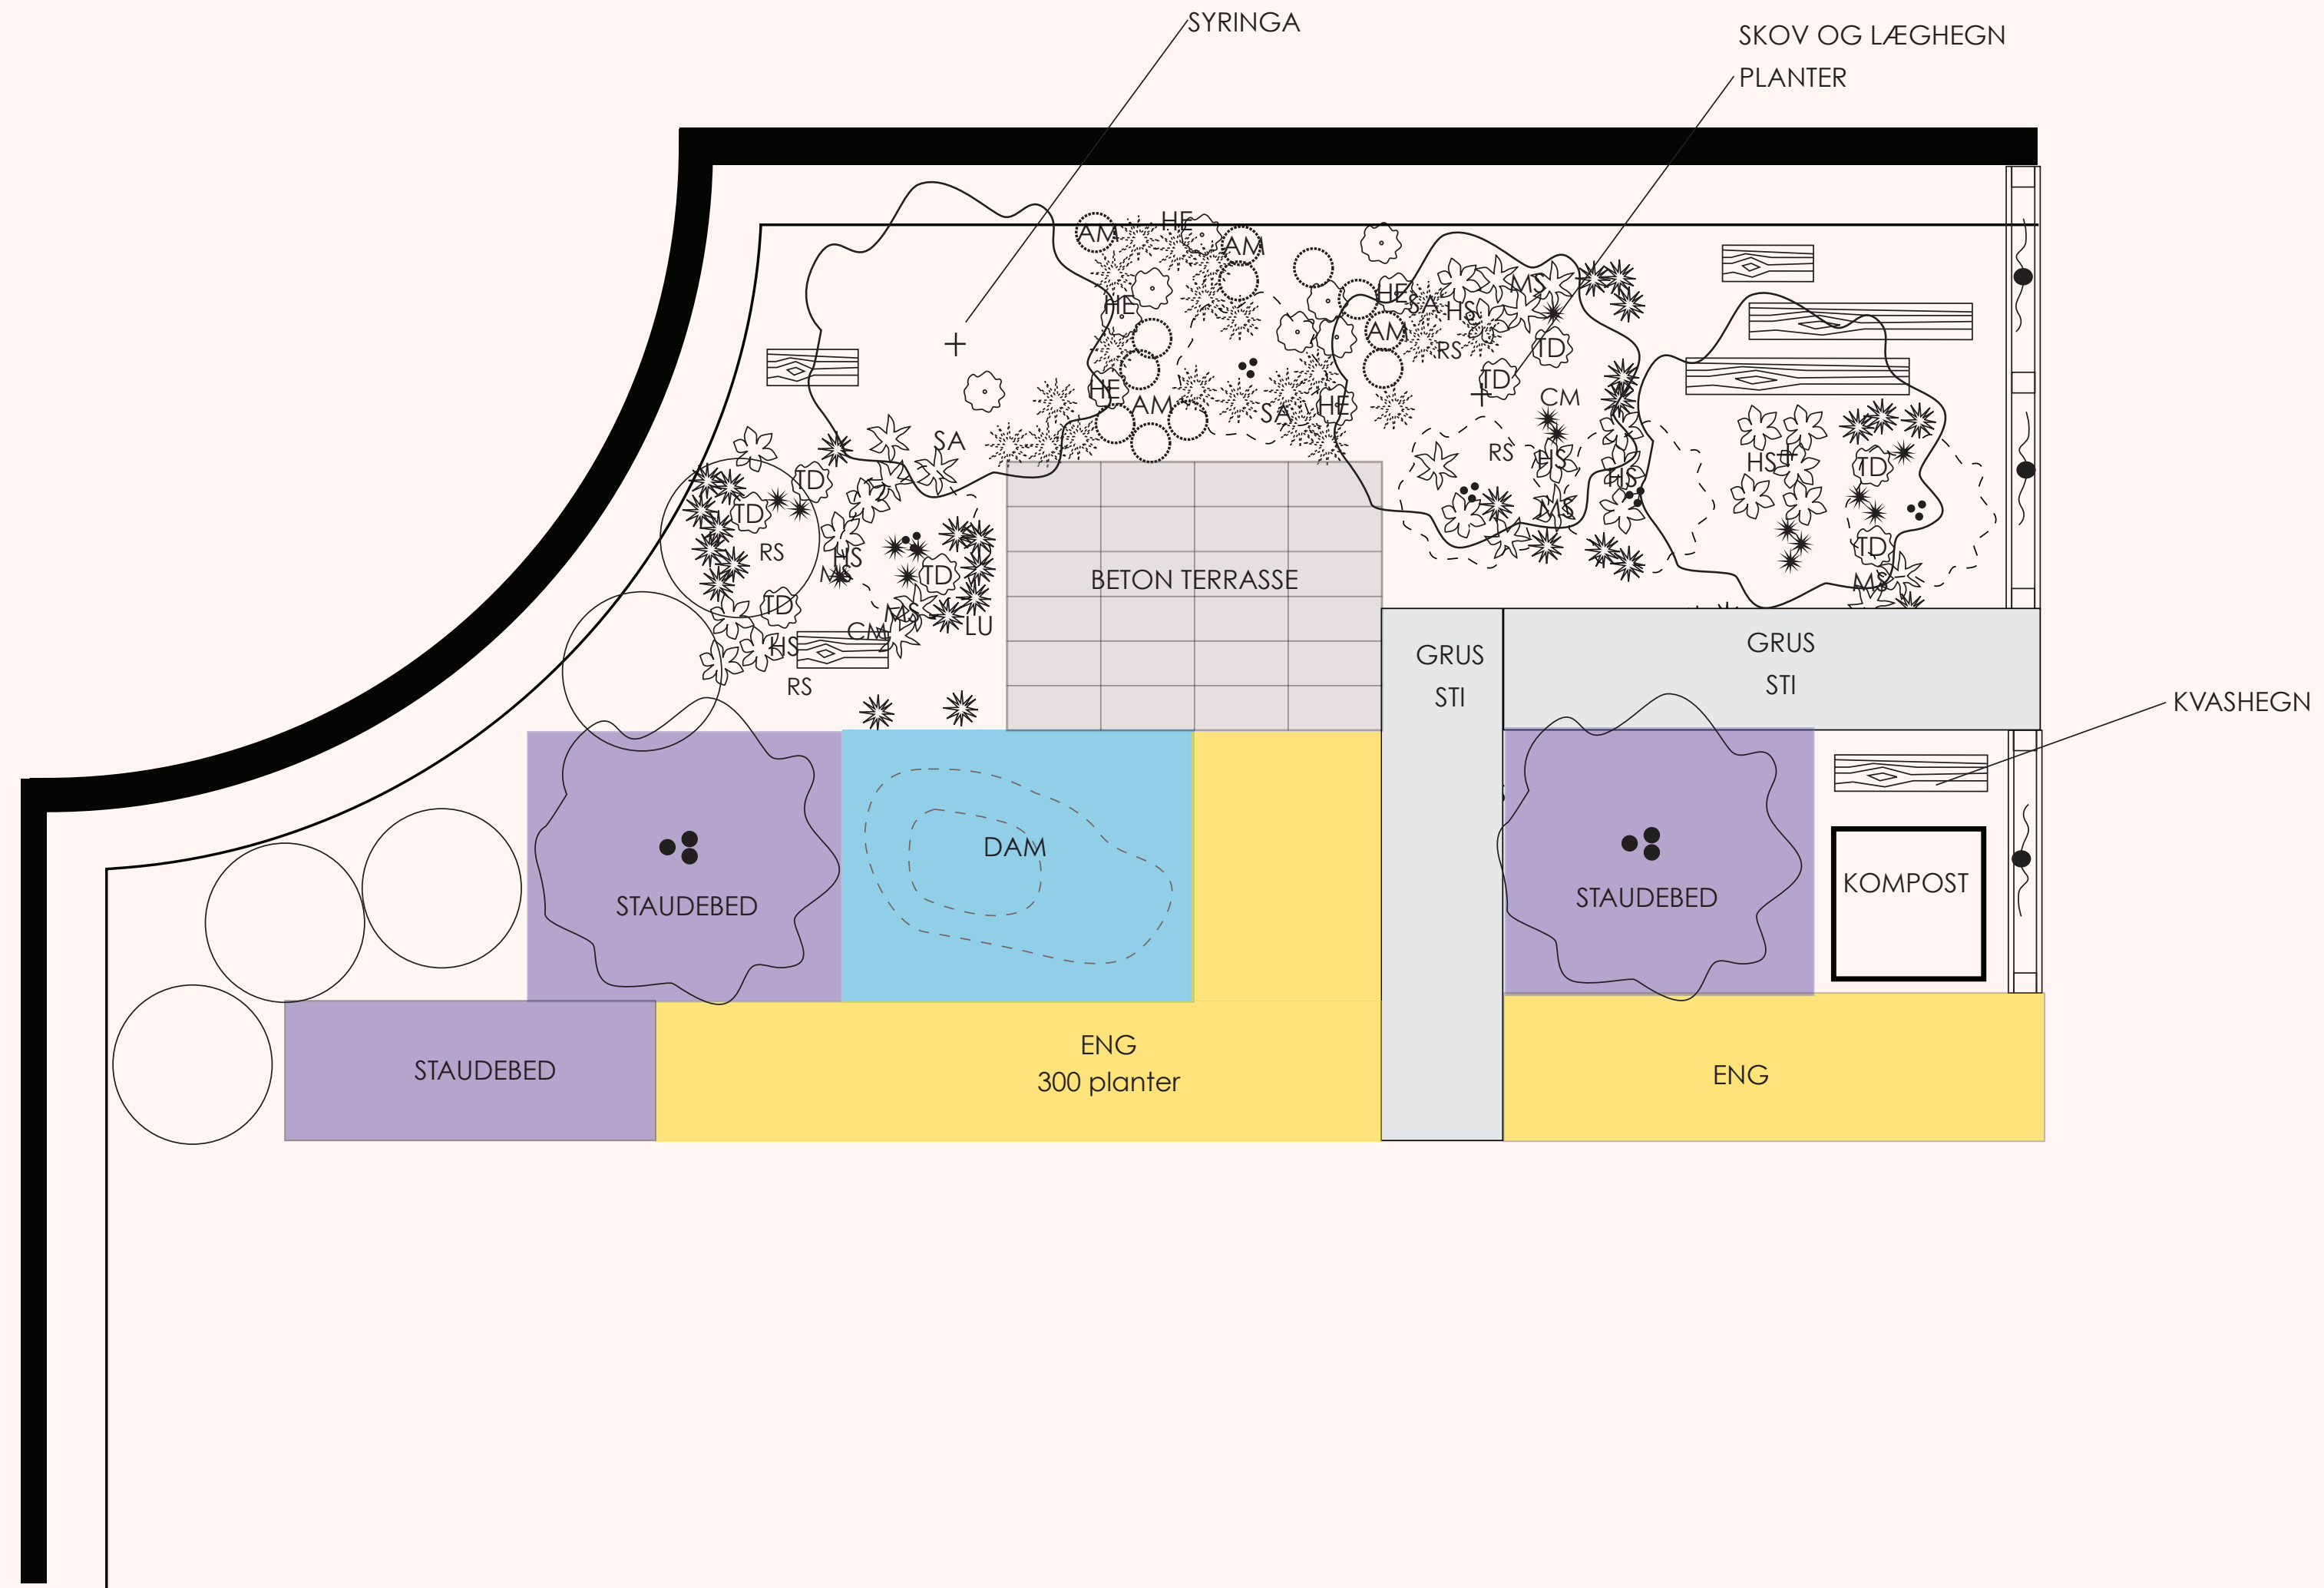

# TIL HAVARTHIGÅRDEN

HAVARTHIGÅRDEN

PLANTEPLAN

SKALA 1:50  
 DATO 27.05.2022

---