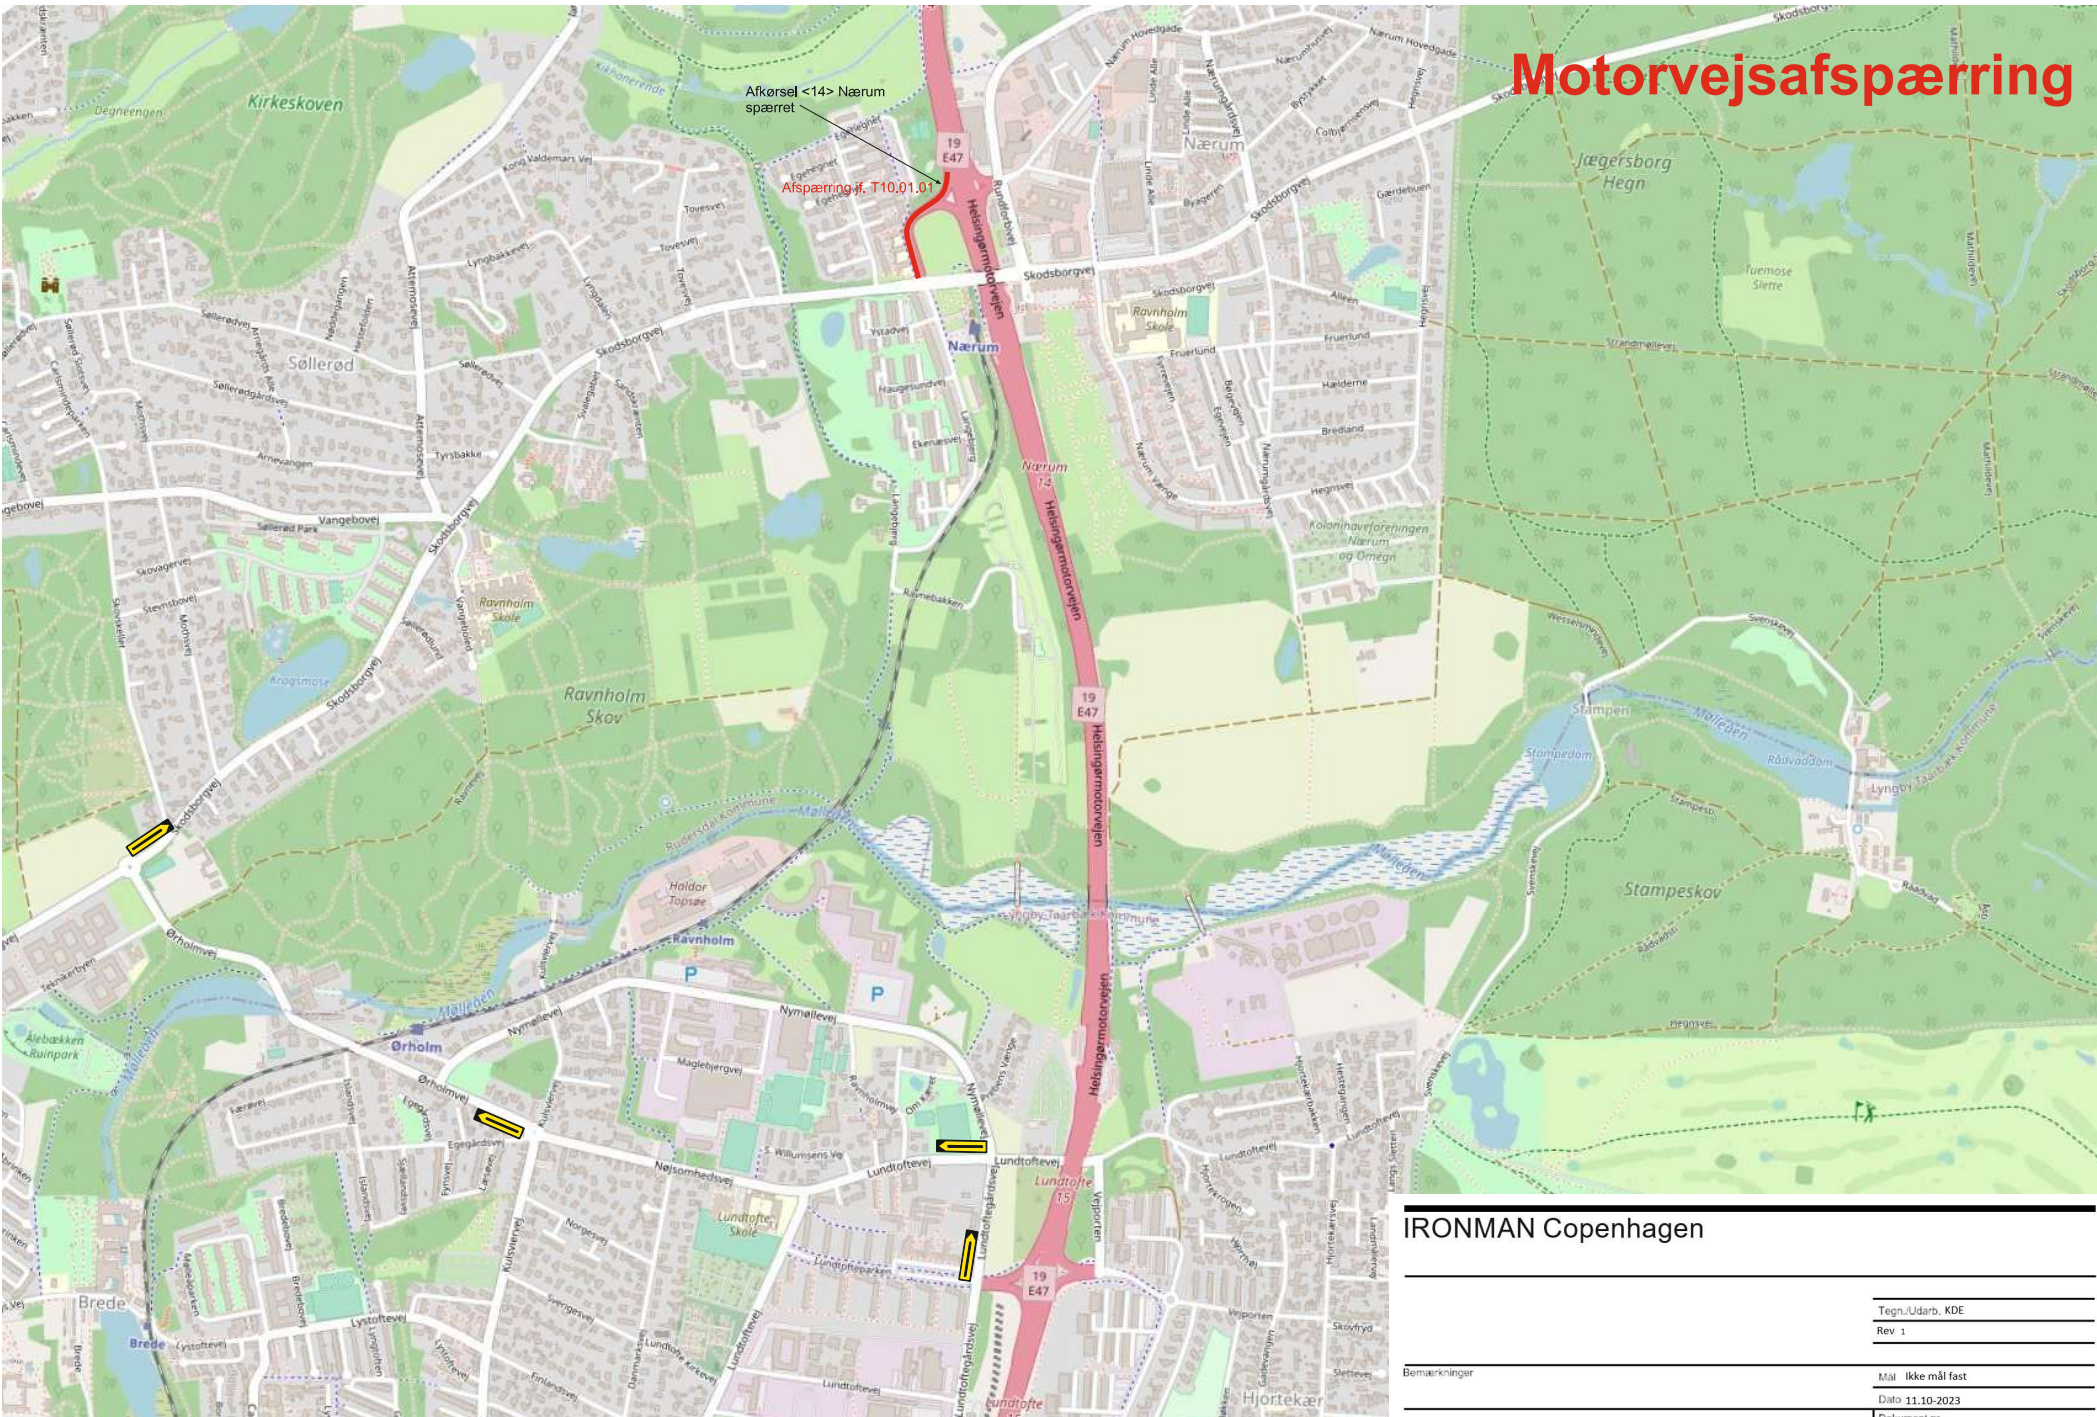

# Motorvejsafspærring

## IRONMAN Copenhagen

Tegn/Ådøb, KDE  
Rev 1

Bemærkninger

Mål Ikke mål fast  
Dato 11.10.2023  
Dokument nr.  
T10.01.01

Dansk Vejsikring AS  
Sønderhøjvej 1  
4000 Tårn

[www.vejsikring.dk](http://www.vejsikring.dk)