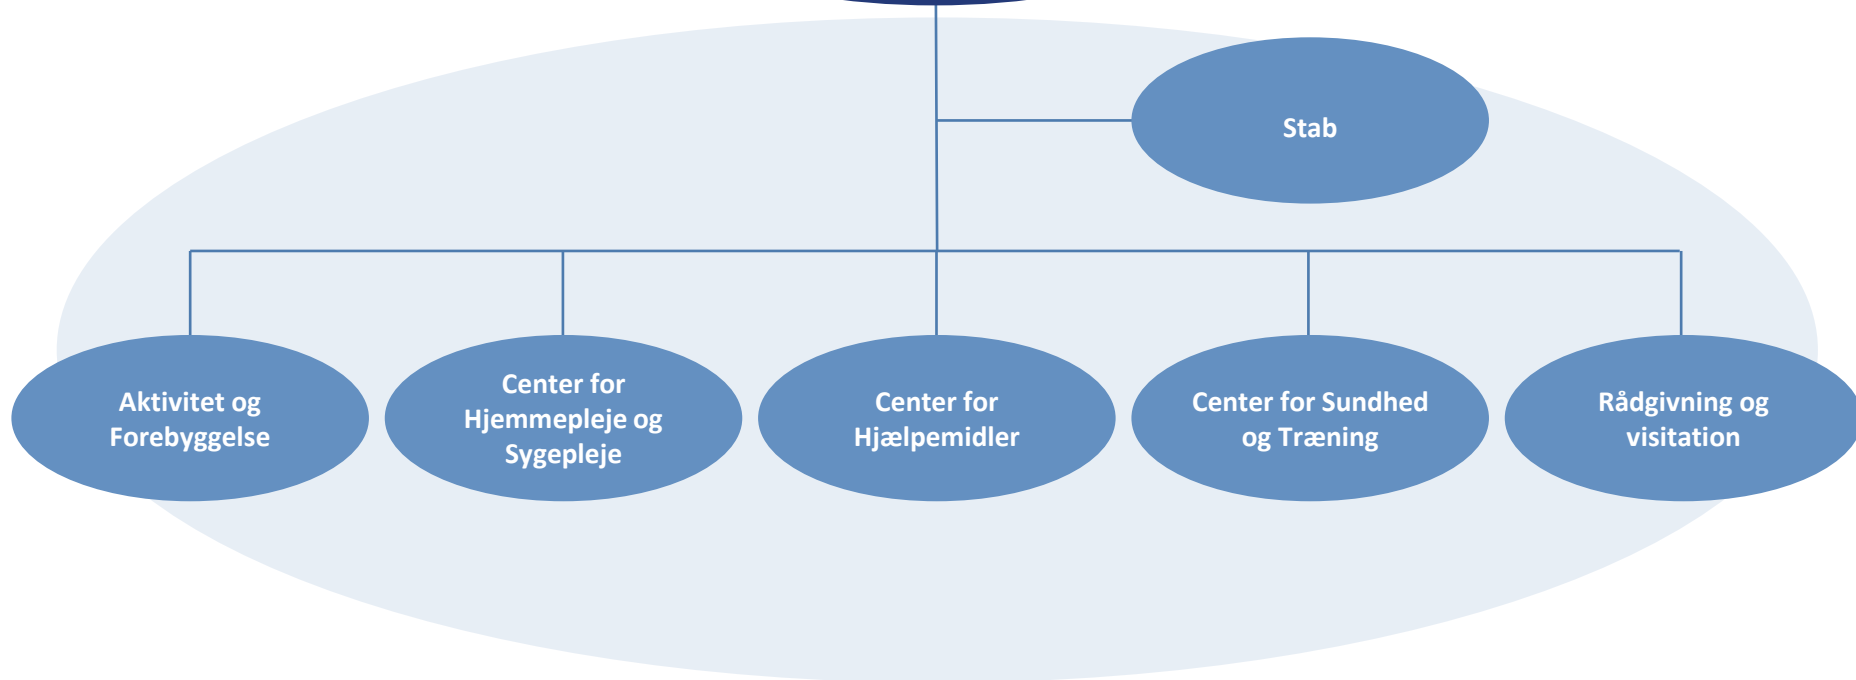

Social Myndighed og Rådgivning

Områdechef Christina Olsen

Sundhed og Forebyggelse

Konst. Områdechef Lene Lilja Petersen

Frisatte plejehjem og botilbud