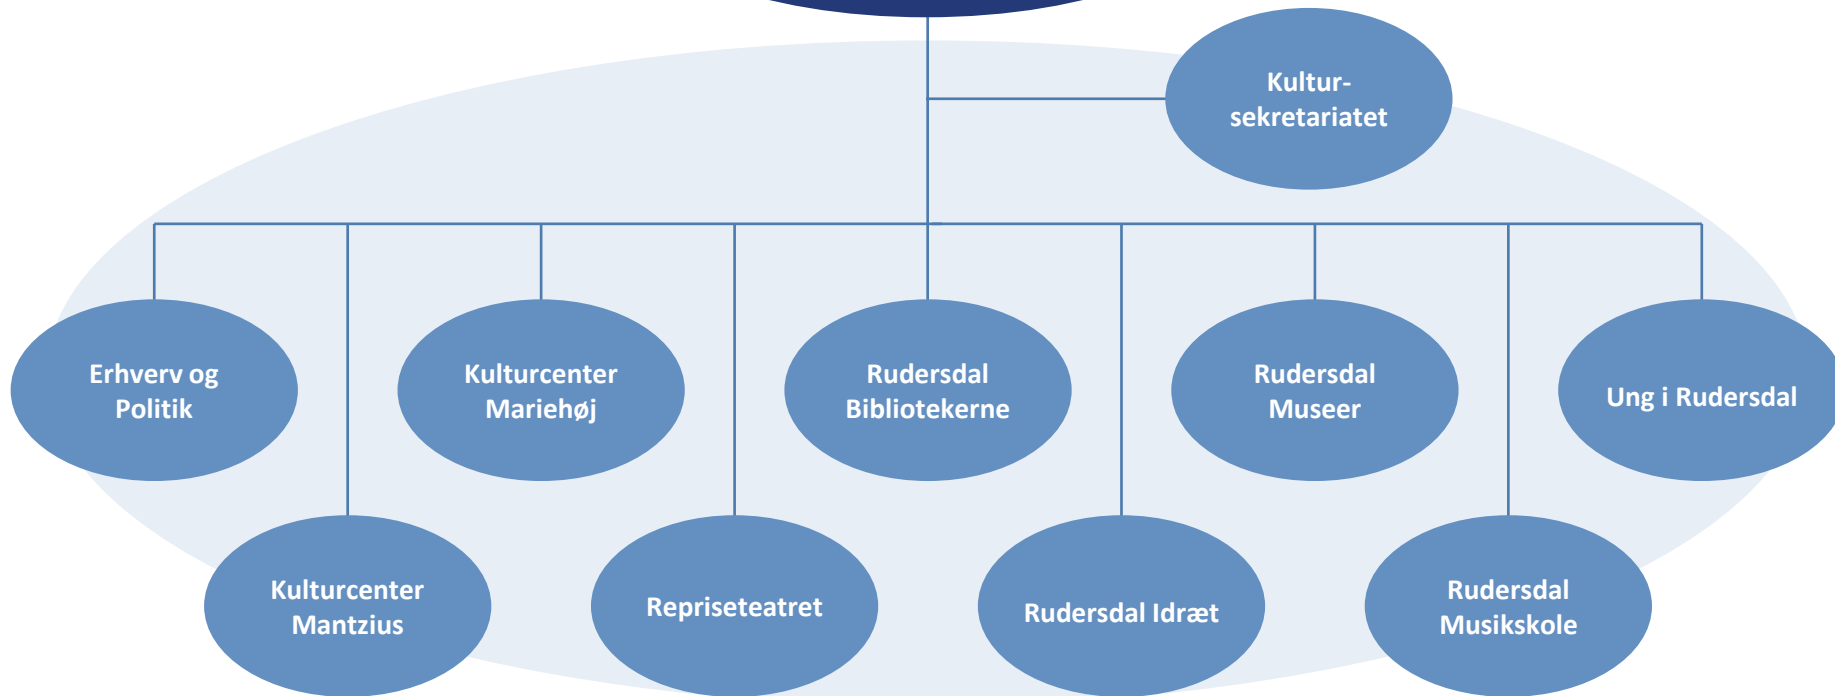

Trafik og Landskab

Dagtilbudsområdet

Områdechef Christina Pultz Egholm

Ejendomme og Arealer

Områdechef Hans Dyrby Kloch

Koncernøkonomi

Områdechef Peter Lassen

Finans og Regnskab

Indkøb

Lønfunktionen

Økonomistyring og
Analyse

Kultur og Erhverv

Områdechef Jakob Ludvigsen

Personale og Digitalisering

Områdechef Lars Thuesen

Digitalisering og IT

Kommunikation

Borgerservice

Betjente og Kantiner

Strategi og
organisations-
udvikling

Social Indsats

Områdechef Lene Lilja Petersen

Center for
Handicap- Bo og
Beskæftigelse

Socialpædagogisk
Center