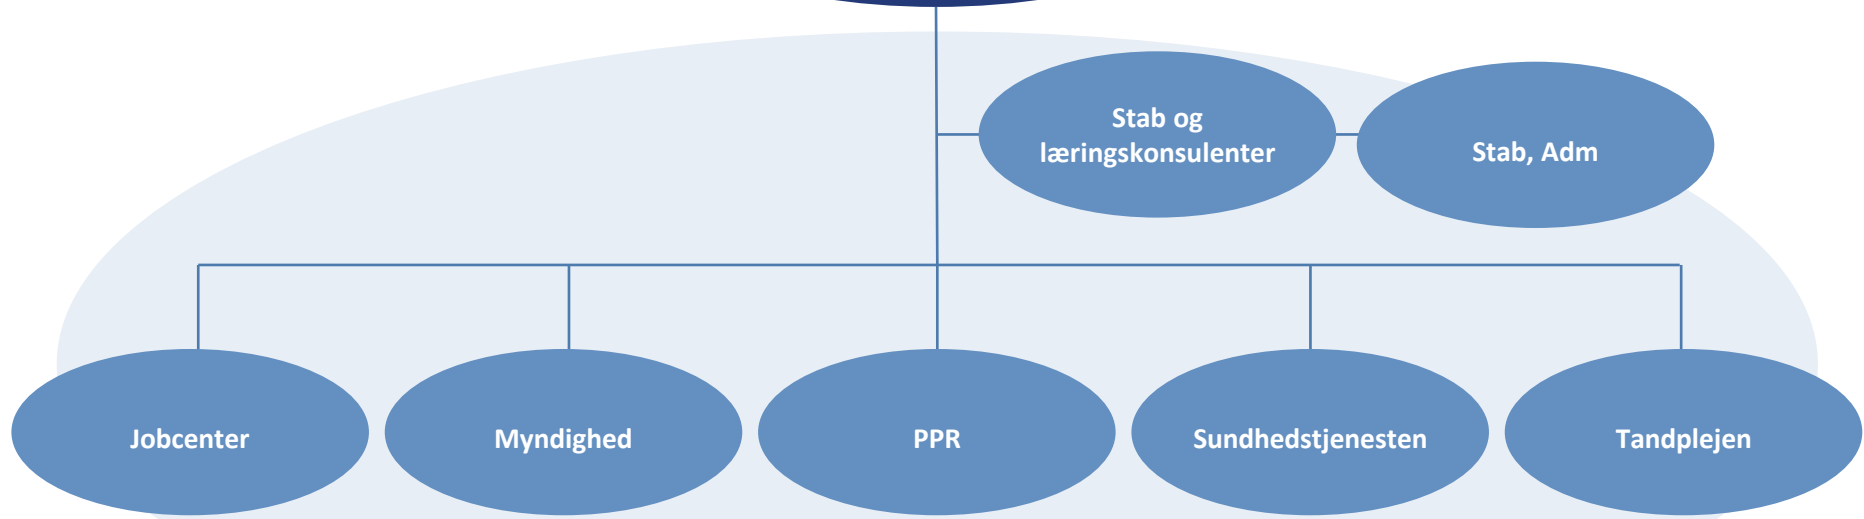

Kommunikation

Borgerservice

Betjente og Kantiner

Strategi og
organisations-
udvikling

Social Indsats

Områdechef Lene Lilja Petersen

Center for
Handicap- Bo og
Beskæftigelse

Socialpædagogisk
Center

Social Myndighed og Rådgivning

Områdechef Christina Olsen

Sundhed og Forebyggelse

Konst. Områdechef Lene Lilja Petersen

Frisatte plejehjem og botilbud