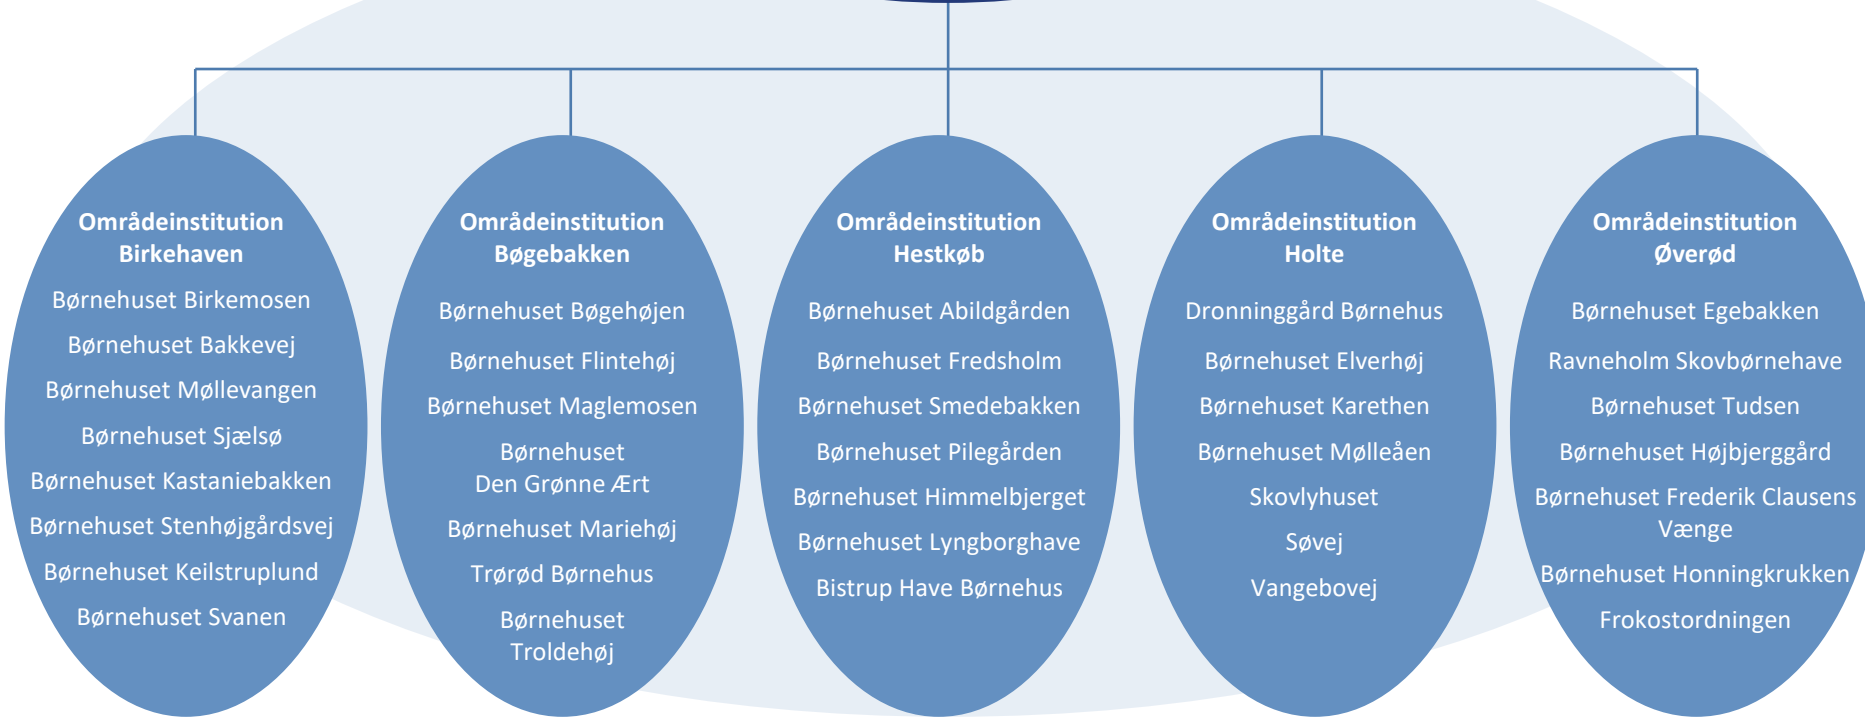

Direktion

Kommunaldirektør Birgitte Lundgren B
Vicekommunaldirektør Thomas Bille T
Direktør Christian Bruhn Rieper C
Direktør Alberte Bryld Burgaard A

By og Miljø

Områdechef Jane Riskjær Hansen

Byplan

Klima, Natur og Miljø

Trafik og Landskab

Dagtilbudsområdet

Områdechef Christina Pultz Egholm

Ejendomme og Arealer

Områdechef Hans Dyrby Kloch

Koncernøkonomi

Områdechef Peter Lassen

Finans og Regnskab

Indkøb

Lønfunktionen

Økonomistyring og
Analyse

Kultur og Erhverv

Områdechef Jakob Ludvigsen

Personale og Digitalisering

Områdechef Lars Thuesen

Digitalisering og IT