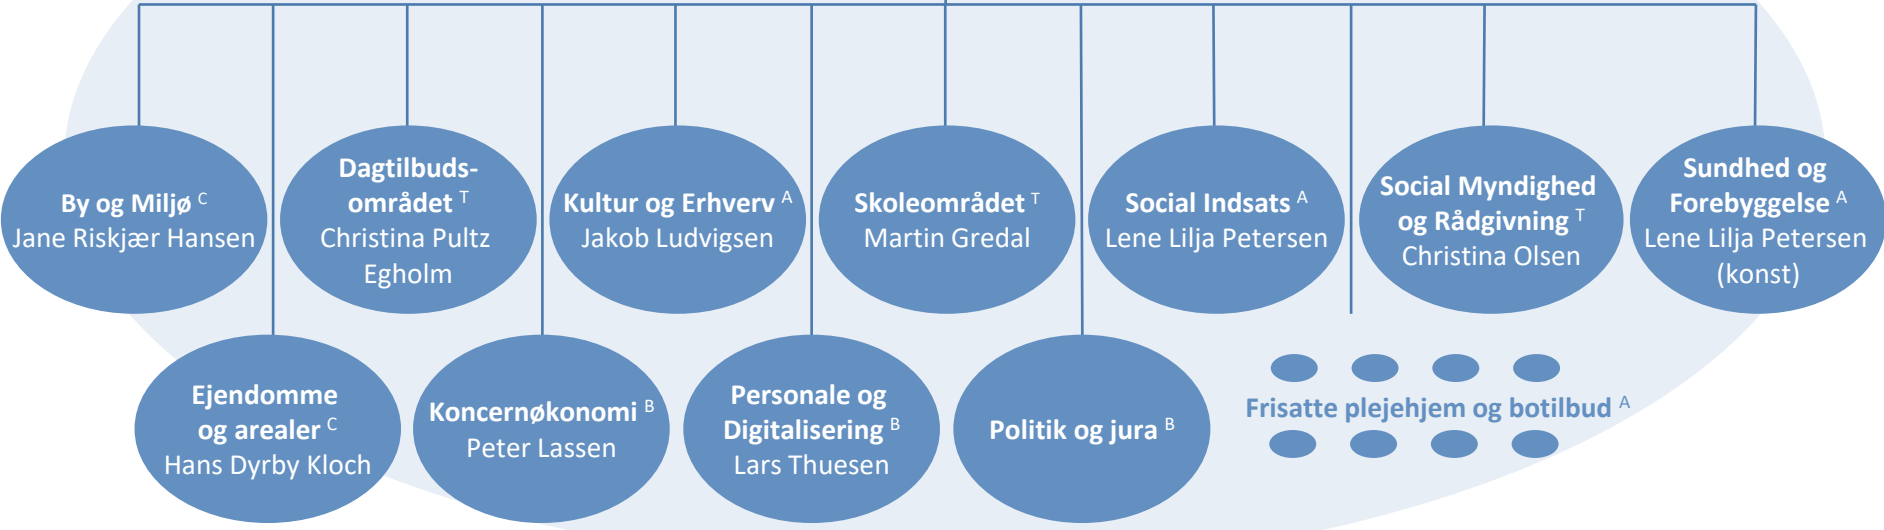

Direktion

Kommunaldirektør Birgitte Lundgren B
Vicekommunaldirektør Thomas Bille T
Direktør Christian Bruhn Rieper C
Direktør Alberte Bryld Burgaard A

By og Miljø

Områdechef Jane Riskjær Hansen

Byplan

Klima, Natur og Miljø

Trafik og Landskab

Dagtilbudsområdet

Områdechef Christina Pultz Egholm

Ejendomme og Arealer

Områdechef Hans Dyrby Kloch

Koncernøkonomi

Områdechef Peter Lassen

Finans og Regnskab